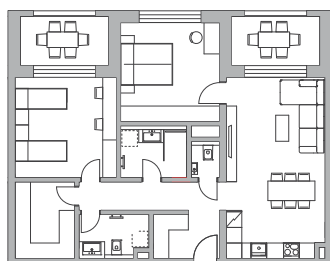

Výmera interiéru
Výmera exteriéru
Celková výmera *

85,80 m²
14,38 m²
101,79 m²

* v celkovej výmere je započítaná pivničná kobka 1,61 m²

5.	16B_B_01
4.	13B_B_01
3.	10B_B_01
2.	7B_B_01
1.	4B_B_01

Klasik

Praktik

Klasik

Praktik

Premium

A 01 Klasik

A 03 Klasik

E 01 Premium

E 03 Premium

B 01 Praktik

B 02 Praktik

B 03 Praktik

www.bytyzicher.sk

Projekt skupiny

IPROM

Karta bytu má len informatívny charakter. Uvedené rozmery sú predbežné a nemusia sa zhodovať so skutočným vyhotovením bytu. Zakreslené zariadenie a vybavenie je len ilustračné a nie je súčasťou developerského štandardu bytu. Developer si vyhradzuje právo na zmeny údajov.