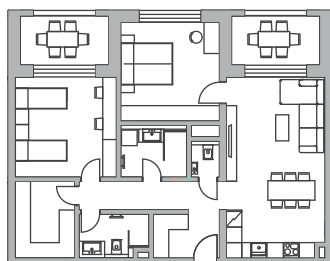

Výmera interiéru
Výmera exteriéru
Celková výmera *

85,80 m²
14,38 m²
101,79 m²

* v celkovej výmere je započítaná pivničná kobka 1,61 m²

5.	16B_B_01
4.	13B_B_01
3.	10B_B_01
2.	7B_B_01
1.	4B_B_01

Klasik

Praktik

Premium

www.bytyzicher.sk

Projekt skupiny

IPROM

Karta bytu má len informatívny charakter. Uvedené rozmery sú predbežné a nemusia sa zhodovať so skutočným vyhotovením bytu. Zakreslené zariadenie a vybavenie je len ilustračné a nie je súčasťou developerského štandardu bytu. Developer si vyhradzuje právo na zmeny údajov.

Klasik

Praktik

Premium

A 01 Klasik

A 03 Klasik

E 01 Premium

E 03 Premium

B 01 Praktik

B 02 Praktik

B 03 Praktik

www.bytyzicher.sk

Projekt skupiny

IPROM

Karta bytu má len informatívny charakter. Uvedené rozmery sú predbežné a nemusia sa zhodovať so skutočným vyhotovením bytu. Zakreslené zariadenie a vybavenie je len ilustračné a nie je súčasťou developerského štandardu bytu. Developer si vyhradzuje právo na zmeny údajov.