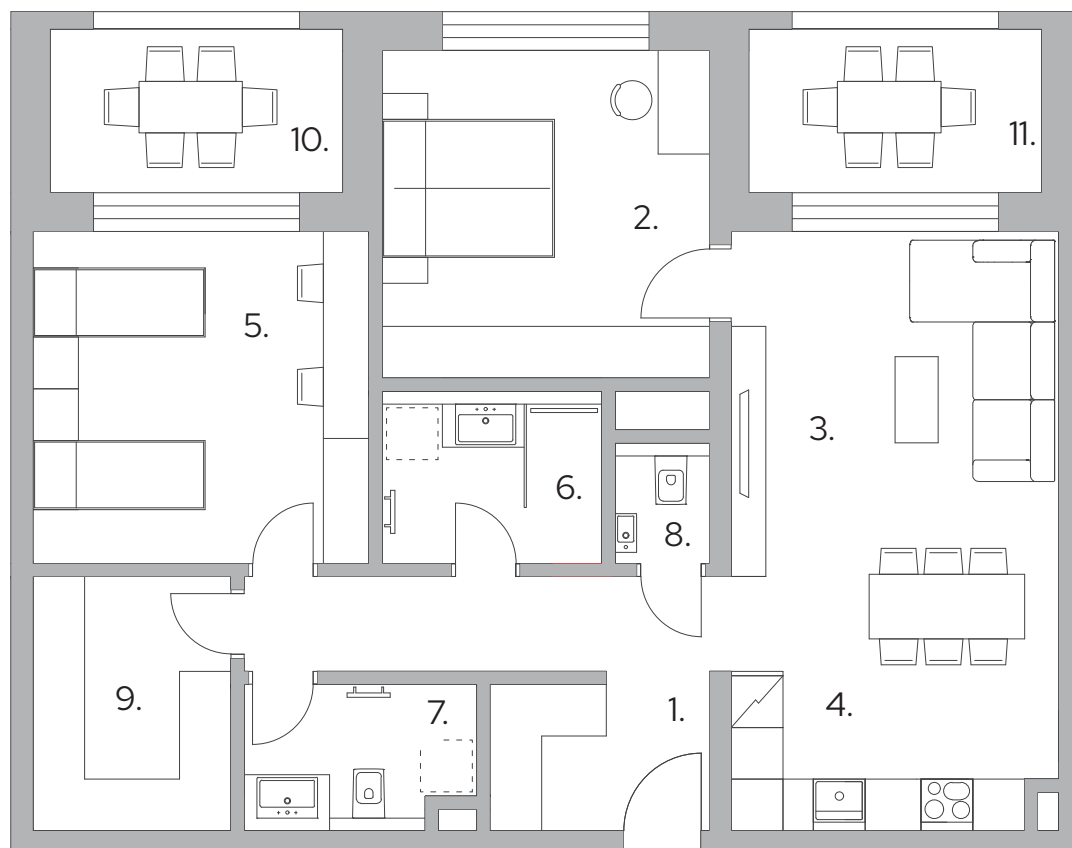

3 izbový byt
typu M

1.	Chodba	11,83 m ²
2.	Spáľňa	15,44 m ²
3.	Obývacia izba	19,55 m ²
4.	Kuchyňa	6,67 m ²
5.	Izba	15,52 m ²
6.	Kúpeľňa I.	4,93 m ²
7.	Kúpeľňa II.	4,1 m ²
8.	WC	1,46 m ²
9.	Šatník	6,3 m ²
10.	Lodžia I.	7,19 m ²
11.	Lodžia II.	7,19 m ²

Výmera interiéru
Výmera exteriéru
Celková výmera *

85,80 m²
14,38 m²
101,79 m²

* v celkovej výmere je započítaná pivničná kobka 1,61 m²

5.	16B_B_01
4.	13B_B_01
3.	10B_B_01
2.	7B_B_01
1.	4B_B_01

Klasik

Praktik

Premium

www.bytyzicher.sk

Projekt skupiny

IPROM

Karta bytu má len informatívny charakter. Uvedené rozmery sú predbežné a nemusia sa zhodovať so skutočným vyhotovením bytu. Zakreslené zariadenie a vybavenie je len ilustračné a nie je súčasťou developerského štandardu bytu. Developer si vyhradzuje právo na zmeny údajov.

Klasik

Praktik

Premium

A 01 Klasik

A 03 Klasik

E 01 Premium

E 03 Premium

B 01 Praktik