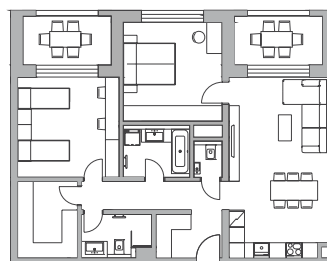

Výmera interiéru
Výmera exteriéru
Celková výmera *

85,80 m²
14,38 m²
101,79 m²

* v celkovej výmere je započítaná pivničná kobka 1,61 m²

5.	16B_B_01
4.	13B_B_01
3.	10B_B_01
2.	7B_B_01
1.	4B_B_01

Klasik

Praktik

Premium

www.bytyzicher.sk

Projekt skupiny

IPROM

Karta bytu má len informatívny charakter. Uvedené rozmery sú predbežné a nemusia sa zhodovať so skutočným vyhotovením bytu. Zakreslené zariadenie a vybavenie je len ilustračné a nie je súčasťou developerského štandardu bytu. Developer si vyhradzuje právo na zmeny údajov.

Klasik

Praktik

Premium

A 01 Klasik

A 03 Klasik

E 01 Premium

E 03 Premium

B 01 Praktik

B 02 Praktik

B 03 Praktik

www.bytyzicher.sk

Projekt skupiny

IPROM

Karta bytu má len informatívny charakter. Uvedené rozmery sú predbežné a nemusia sa zhodovať so skutočným vyhotovením bytu. Zakreslené zariadenie a vybavenie je len ilustračné a nie je súčasťou developerského štandardu bytu. Developer si vyhradzuje právo na zmeny údajov.