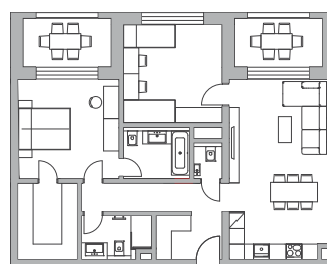

Výmera interiéru
Výmera exteriéru
Celková výmera *

85,80 m²
14,38 m²
101,79 m²

* v celkovej výmere je započítaná pivničná kobka 1,61 m²

5.	16B_B_01
4.	13B_B_01
3.	10B_B_01
2.	7B_B_01
1.	4B_B_01

Klasik

Praktik

Klasik

Praktik

Premium

A 01 Klasik

A 03 Klasik

E 01 Premium

E 03 Premium

B 01 Praktik

B 02 Praktik

B 03 Praktik

www.bytyzicher.sk

Projekt skupiny

IPROM

Karta bytu má len informatívny charakter. Uvedené rozmery sú predbežné a nemusia sa zhodovať so skutočným vyhotovením bytu. Zakreslené zariadenie a vybavenie je len ilustračné a nie je súčasťou developerského štandardu bytu. Developer si vyhradzuje právo na zmeny údajov.