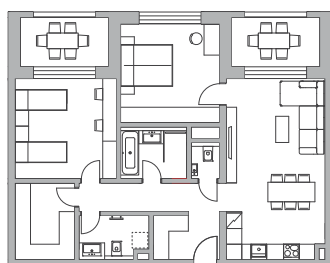

Výmera interiéru
Výmera exteriéru
Celková výmera *

85,80 m²
14,38 m²
101,79 m²

* v celkovej výmere je započítaná pivničná kobka 1,61 m²

5.	16B_B_01
4.	13B_B_01
3.	10B_B_01
2.	7B_B_01
1.	4B_B_01

Klasik

Praktik

Klasik

Praktik

Premium

A 01 Klasik

A 03 Klasik

E 01 Premium

E 03 Premium

B 01 Praktik

B 02 Praktik

B 03 Praktik

www.bytyzicher.sk

Projekt skupiny

IPROM

Karta bytu má len informatívny charakter. Uvedené rozmery sú predbežné a nemusia sa zhodovať so skutočným vyhotovením bytu. Zakreslené zariadenie a vybavenie je len ilustračné a nie je súčasťou developerského štandardu bytu. Developer si vyhradzuje právo na zmeny údajov.