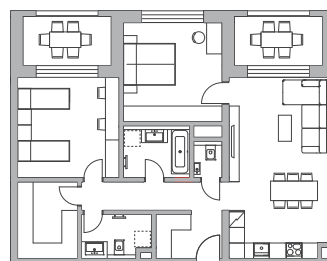

Výmera interiéru
Výmera exteriéru
Celková výmera *

85,80 m²
14,38 m²
101,79 m²

* v celkovej výmere je započítaná pivničná kobka 1,61 m²

5.	16B_B_01
4.	13B_B_01
3.	10B_B_01
2.	7B_B_01
1.	4B_B_01

Klasik

Praktik

Klasik

Praktik

Premium

A 01 Klasik

A 03 Klasik

E 01 Premium

E 03 Premium

B 01 Praktik

B 02 Praktik

B 03 Praktik

www.bytyzicher.sk

Projekt skupiny

IPROM

Karta bytu má len informatívny charakter. Uvedené rozmery sú predbežné a nemusia sa zhodovať so skutočným vyhotovením bytu. Zakreslené zariadenie a vybavenie je len ilustračné a nie je súčasťou developerského štandardu bytu. Developer si vyhradzuje právo na zmeny údajov.