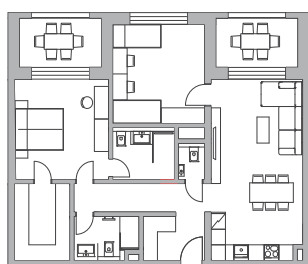

Výmera interiéru
Výmera exteriéru
Celková výmera *

85,80 m²
14,38 m²
101,79 m²

* v celkovej výmere je započítaná pivničná kobka 1,61 m²

5.	16B_B_01
4.	13B_B_01
3.	10B_B_01
2.	7B_B_01
1.	4B_B_01

Klasik

Praktik

Klasik

Praktik

Premium

A 01 Klasik

A 03 Klasik

E 01 Premium

E 03 Premium

B 01 Praktik

B 02 Praktik

B 03 Praktik

www.bytyzicher.sk

Projekt skupiny

IPROM

Karta bytu má len informatívny charakter. Uvedené rozmery sú predbežné a nemusia sa zhodovať so skutočným vyhotovením bytu. Zakreslené zariadenie a vybavenie je len ilustračné a nie je súčasťou developerského štandardu bytu. Developer si vyhradzuje právo na zmeny údajov.