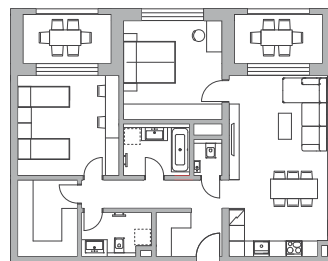

Klasik

Praktik

Premium

A 01 Klasik

A 03 Klasik

E 01 Premium

E 03 Premium

B 01 Praktik

B 02 Praktik

B 03 Praktik

www.bytyzicher.sk

Projekt skupiny

IPROM

Karta bytu má len informatívny charakter. Uvedené rozmery sú predbežné a nemusia sa zhodovať so skutočným vyhotovením bytu. Zakreslené zariadenie a vybavenie je len ilustračné a nie je súčasťou developerského štandardu bytu. Developer si vyhradzuje právo na zmeny údajov.