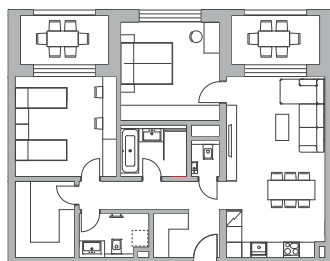

Klasik

Praktik

Premium

A 01 Klasik

A 03 Klasik

E 01 Premium

E 03 Premium

B 01 Praktik

B 02 Praktik

B 03 Praktik

www.bytyzicher.sk

Projekt skupiny

IPROM

Karta bytu má len informatívny charakter. Uvedené rozmery sú predbežné a nemusia sa zhodovať so skutočným vyhotovením bytu. Zakreslené zariadenie a vybavenie je len ilustračné a nie je súčasťou developerského štandardu bytu. Developer si vyhradzuje právo na zmeny údajov.