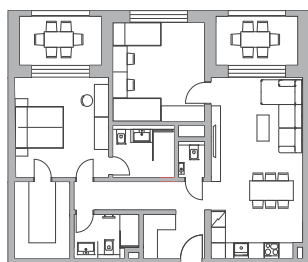

Klasik

Praktik

Premium

A 01 Klasik

A 03 Klasik

E 01 Premium

E 03 Premium

B 01 Praktik

B 02 Praktik

B 03 Praktik

www.bytyzicher.sk

Projekt skupiny

IPROM

Karta bytu má len informatívny charakter. Uvedené rozmery sú predbežné a nemusia sa zhodovať so skutočným vyhotovením bytu. Zakreslené zariadenie a vybavenie je len ilustračné a nie je súčasťou developerského štandardu bytu. Developer si vyhradzuje právo na zmeny údajov.