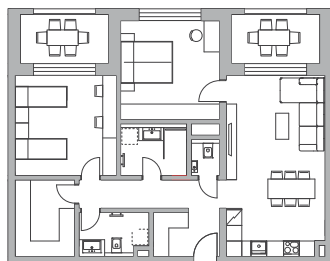

Klasik

Praktik

Premium

A 01 Klasik

A 03 Klasik

E 01 Premium

E 03 Premium

B 01 Praktik

B 02 Praktik

B 03 Praktik

www.bytyzicher.sk

Projekt skupiny

IPROM

Karta bytu má len informatívny charakter. Uvedené rozmery sú predbežné a nemusia sa zhodovať so skutočným vyhotovením bytu. Zakreslené zariadenie a vybavenie je len ilustračné a nie je súčasťou developerského štandardu bytu. Developer si vyhradzuje právo na zmeny údajov.