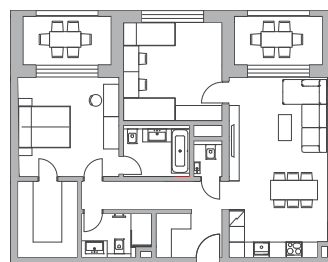

Klasik

Praktik

Premium

A 01 Klasik

A 03 Klasik

E 01 Premium

E 03 Premium

B 01 Praktik

B 02 Praktik

B 03 Praktik

www.bytyzicher.sk

Projekt skupiny

IPROM

Karta bytu má len informatívny charakter. Uvedené rozmery sú predbežné a nemusia sa zhodovať so skutočným vyhotovením bytu. Zakreslené zariadenie a vybavenie je len ilustračné a nie je súčasťou developerského štandardu bytu. Developer si vyhradzuje právo na zmeny údajov.