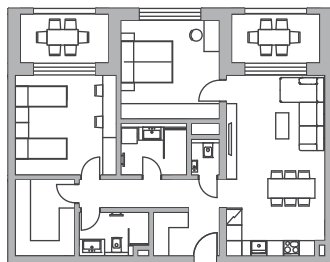

Výmera interiéru 85,80 m²
 Výmera exteriéru 14,38 m²
Celková výmera * 101,79 m²

* v celkovej výmere je započítaná pivničná kobka 1,61 m²

5.	16B_A_01
4.	13B_A_01
3.	10B_A_01
2.	7B_A_01
1.	4B_A_01

Klasik

Praktik

Premium

www.bytyzicher.sk

Projekt skupiny

IPROM

Karta bytu má len informatívny charakter. Uvedené rozmery sú predbežné a nemusia sa zhodovať so skutočným vyhotovením bytu. Zakreslené zariadenie a vybavenie je len ilustračné a nie je súčasťou developerského štandardu bytu. Developer si vyhradzuje právo na zmeny údajov.

Klasik

Praktik

Premium

A 01 Klasik

A 03 Klasik

E 01 Premium

E 03 Premium

B 01 Praktik

B 02 Praktik

B 03 Praktik

www.bytyzicher.sk

Projekt skupiny

IPROM

Karta bytu má len informatívny charakter. Uvedené rozmery sú predbežné a nemusia sa zhodovať so skutočným vyhotovením bytu. Zakreslené zariadenie a vybavenie je len ilustračné a nie je súčasťou developerského štandardu bytu. Developer si vyhradzuje právo na zmeny údajov.