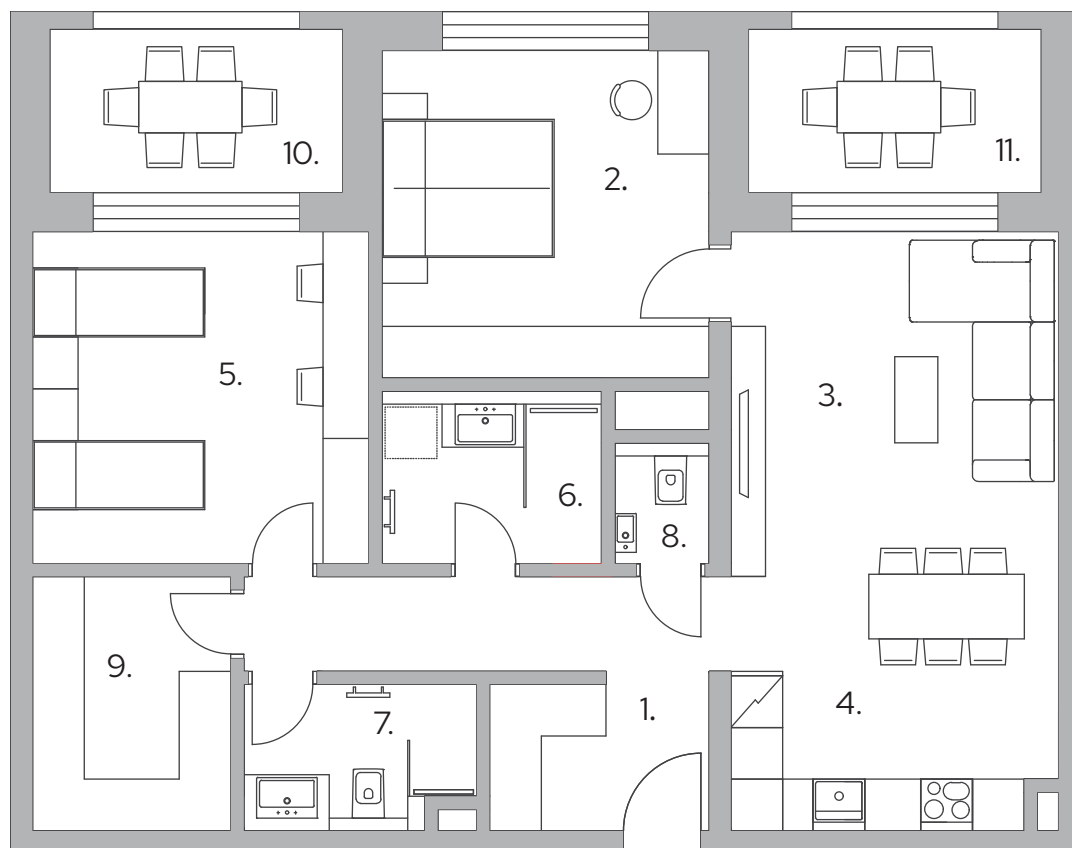

3 izbový byt
typu M

1.	Chodba	11,83 m ²
2.	Spálňa	15,44 m ²
3.	Obývacia izba	19,55 m ²
4.	Kuchyňa	6,67 m ²
5.	Izba	15,52 m ²
6.	Kúpeľňa I.	4,93 m ²
7.	Kúpeľňa II.	4,1 m ²
8.	WC	1,46 m ²
9.	Šatník	6,3 m ²
10.	Lodžia I.	7,19 m ²
11.	Lodžia II.	7,19 m ²

Výmera interiéru 85,80 m²
 Výmera exteriéru 14,38 m²
Celková výmera * 101,79 m²

* v celkovej výmere je započítaná pivničná kobka 1,61 m²

5.	16B_A_01
4.	13B_A_01
3.	10B_A_01
2.	7B_A_01
1.	4B_A_01

Klasik

Praktik

Premium

www.bytyzicher.sk

Projekt skupiny

IPROM

Karta bytu má len informatívny charakter. Uvedené rozmery sú predbežné a nemusia sa zhodovať so skutočným vyhotovením bytu. Zakreslené zariadenie a vybavenie je len ilustračné a nie je súčasťou developerského štandardu bytu. Developer si vyhradzuje právo na zmeny údajov.

Klasik

Praktik

Premium

A 01 Klasik

A 03 Klasik

E 01 Premium

E 03 Premium

B 01 Praktik