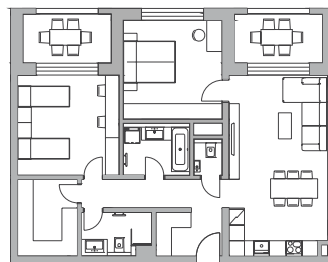

Výmera interiéru 85,80 m²
 Výmera exteriéru 14,38 m²
Celková výmera * 101,79 m²

* v celkovej výmere je započítaná pivničná kobka 1,61 m²

5.	16B_A_01
4.	13B_A_01
3.	10B_A_01
2.	7B_A_01
1.	4B_A_01

Klasik

Praktik

Premium

www.bytyzicher.sk

Projekt skupiny

IPROM

Karta bytu má len informatívny charakter. Uvedené rozmery sú predbežné a nemusia sa zhodovať so skutočným vyhotovením bytu. Zakreslené zariadenie a vybavenie je len ilustračné a nie je súčasťou developerského štandardu bytu. Developer si vyhradzuje právo na zmeny údajov.

Klasik

Praktik

Premium

A 01 Klasik

A 03 Klasik

E 01 Premium

E 03 Premium

B 01 Praktik

B 02 Praktik

B 03 Praktik

www.bytyzicher.sk

Projekt skupiny

IPROM

Karta bytu má len informatívny charakter. Uvedené rozmery sú predbežné a nemusia sa zhodovať so skutočným vyhotovením bytu. Zakreslené zariadenie a vybavenie je len ilustračné a nie je súčasťou developerského štandardu bytu. Developer si vyhradzuje právo na zmeny údajov.