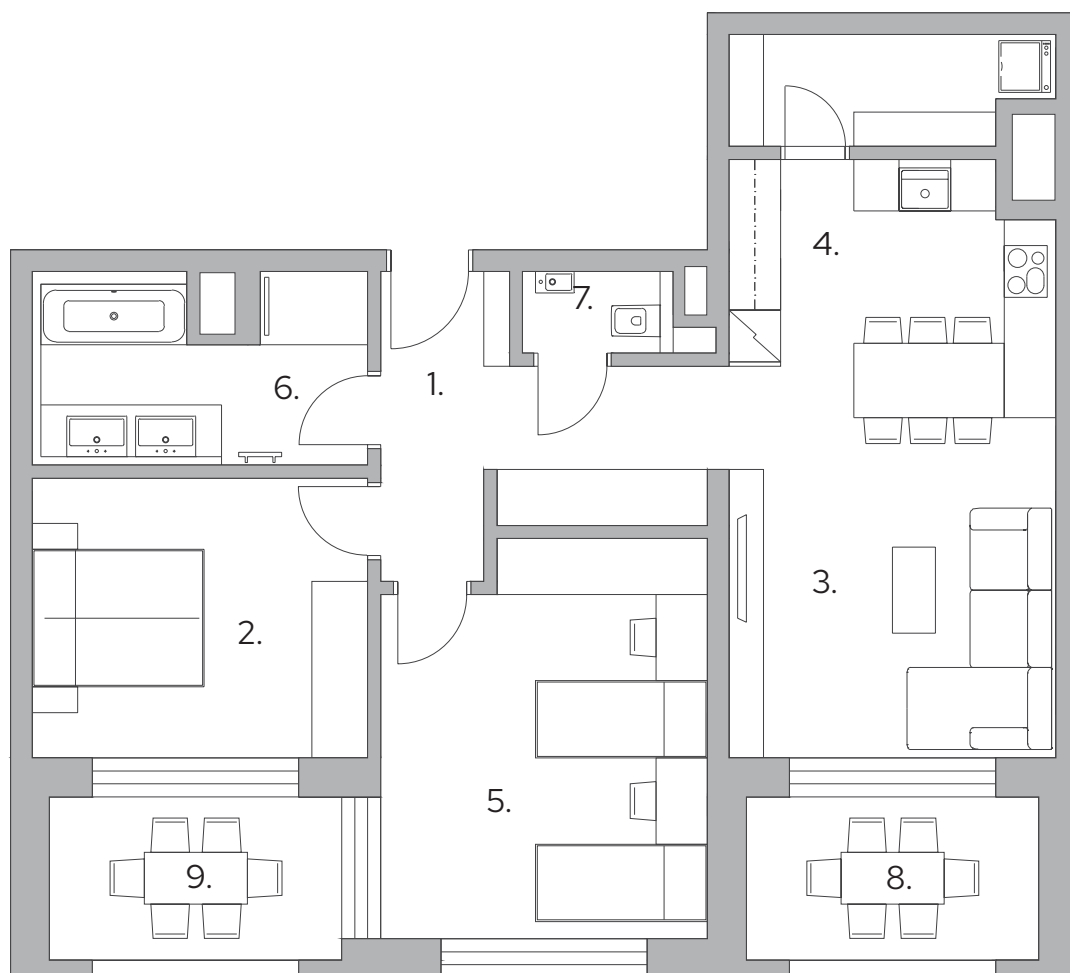

3 izbový byt
typu L

1.	Chodba	9,79 m ²
2.	Spálňa	12,79 m ²
3.	Obývacia izba	17,37 m ²
4.	Kuchyňa	8,57 m ²
5.	Izba	17,94 m ²
6.	Kúpeľňa	8,71 m ²
7.	WC	1,73 m ²
8.	Lodžia I.	7,57 m ²
9.	Lodžia II.	7,87 m ²

Výmera interiéru*

81,60 m²

Výmera exteriéru

15,44 m²

Celková výmera

97,04 m²

* vo výmere interiéru je započítaný sklad na podlaží 4,7 m²

- 5. 15B_E_03_MO
- 4. 12B_E_03_MO
- 3. 9B_E_03_MO
- 2. 6B_E_03_MO
- 1. 3B_E_03_MO

Klasik

Premium

www.bytyzicher.sk

Projekt skupiny

IPROM

Karta bytu má len informatívny charakter. Uvedené rozmery sú predbežné a nemusia sa zhodovať so skutočným vyhotovením bytu. Zakreslené zariadenie a vybavenie je len ilustračné a nie je súčasťou developerského štandardu bytu. Developer si vyhradzuje právo na zmeny údajov.

Klasik
Premium

A 01 Klasik

A 02 Klasik

A 03 Klasik

E 01 Premium

E 02 Premium

E 03 Premium

E 01 Premium