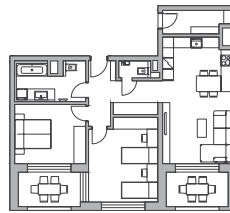

Výmera interiéru*

81,60 m²

Výmera exteriéru

15,44 m²

Celková výmera

97,04 m²

* vo výmere interiéru je započítaný sklad na podlaží 4,7 m²

- 5. 15B_E_03_MO
- 4. 12B_E_03_MO
- 3. 9B_E_03_MO
- 2. 6B_E_03_MO
- 1. 3B_E_03_MO

Klasik

Premium

www.bytyzicher.sk

Projekt skupiny

IPROM

Karta bytu má len informatívny charakter. Uvedené rozmery sú predbežné a nemusia sa zhodovať so skutočným vyhotovením bytu. Zakreslené zariadenie a vybavenie je len ilustračné a nie je súčasťou developerského štandardu bytu. Developer si vyhradzuje právo na zmeny údajov.

Klasik
Premium

A 01 Klasik

A 02 Klasik

A 03 Klasik

E 01 Premium

E 02 Premium

E 03 Premium

E 01 Premium