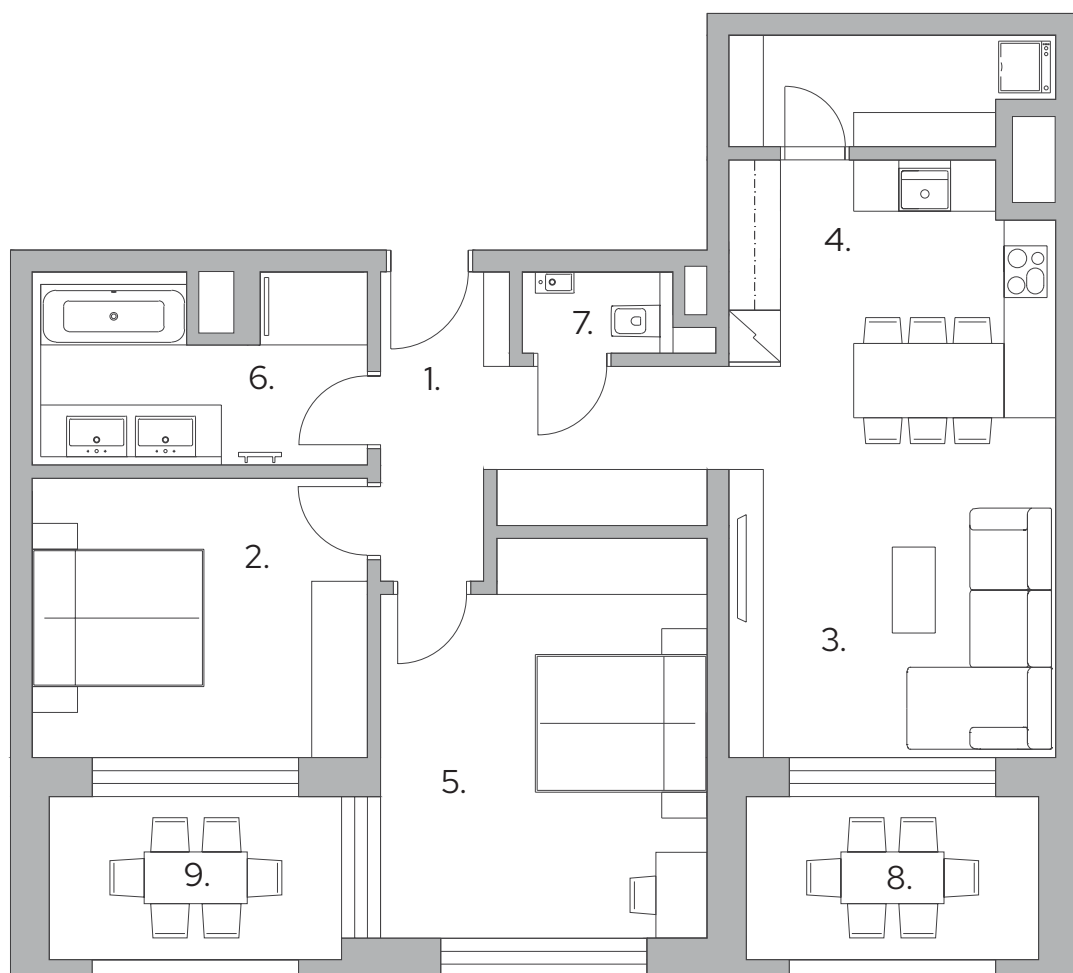

3 izbový byt
typu L

1.	Chodba	9,79 m ²
2.	Spálňa	12,79 m ²
3.	Obývacia izba	17,37 m ²
4.	Kuchyňa	8,57 m ²
5.	Izba	17,94 m ²
6.	Kúpeľňa	8,71 m ²
7.	WC	1,73 m ²
8.	Lodžia I.	7,57 m ²
9.	Lodžia II.	7,87 m ²

Výmera interiéru*
Výmera exteriéru
Celková výmera

81,60 m²
15,44 m²
97,04 m²

* vo výmere interiéru je započítaný sklad na podlaží 4,7 m²

Klasik

Premium

www.bytyzicher.sk

Projekt skupiny

IPROM

Karta bytu má len informatívny charakter. Uvedené rozmery sú predbežné a nemusia sa zhodovať so skutočným vyhotovením bytu. Zakreslené zariadenie a vybavenie je len ilustračné a nie je súčasťou developerského štandardu bytu. Developer si vyhradzuje právo na zmeny údajov.

Klasik
Premium

A 01 Klasik

A 02 Klasik

A 03 Klasik

E 01 Premium

E 02 Premium

E 03 Premium

E 01 Premium