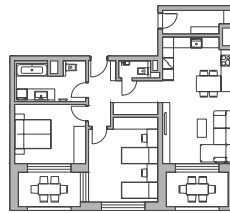

Klasik
Premium

A 02 Klasik