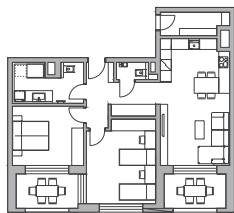

Výmera interiéru*

81,60 m²

Výmera exteriéru

15,44 m²

Celková výmera

97,04 m²

* vo výmere interiéru je započítaný sklad na podlaží 4,7 m²

- 5. 15B_E_02_MO
- 4. 12B_E_02_MO
- 3. 9B_E_02_MO
- 2. 6B_E_02_MO
- 1. 3B_E_02_MO

Klasik

Premium

www.bytyzicher.sk

Projekt skupiny

IPROM

Karta bytu má len informatívny charakter. Uvedené rozmery sú predbežné a nemusia sa zhodovať so skutočným vyhotovením bytu. Zakreslené zariadenie a vybavenie je len ilustračné a nie je súčasťou developerského štandardu bytu. Developer si vyhradzuje právo na zmeny údajov.

Klasik
Premium

A 01 Klasik

A 02 Klasik

A 03 Klasik

E 01 Premium

E 02 Premium

E 03 Premium

E 01 Premium