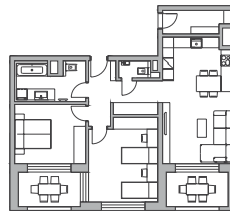

Výmera interiéru*

81,60 m²

Výmera exteriéru

15,44 m²

Celková výmera

97,04 m²

* vo výmere interiéru je započítaný sklad na podlaží 4,7 m²

- 5. 15B_E_02_MO
- 4. 12B_E_02_MO
- 3. 9B_E_02_MO
- 2. 6B_E_02_MO
- 1. 3B_E_02_MO

Klasik

Premium

www.bytyzicher.sk

Projekt skupiny

IPROM

Karta bytu má len informatívny charakter. Uvedené rozmery sú predbežné a nemusia sa zhodovať so skutočným vyhotovením bytu. Zakreslené zariadenie a vybavenie je len ilustračné a nie je súčasťou developerského štandardu bytu. Developer si vyhradzuje právo na zmeny údajov.

Klasik
Premium

A 01 Klasik

A 02 Klasik

A 03 Klasik

E 01 Premium

E 02 Premium

E 03 Premium

E 01 Premium