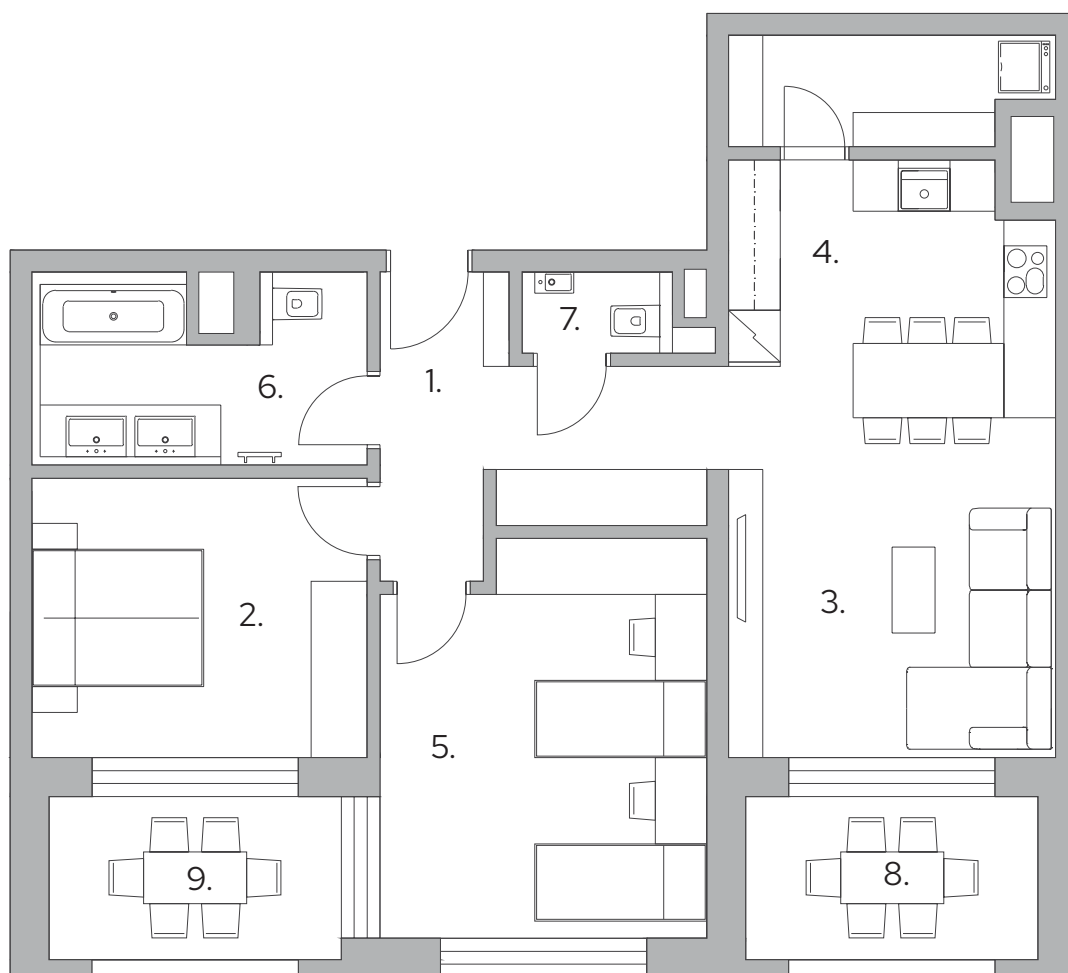

3 izbový byt
typu L

1.	Chodba	9,79 m ²
2.	Spálňa	12,79 m ²
3.	Obývacia izba	17,37 m ²
4.	Kuchyňa	8,57 m ²
5.	Izba	17,94 m ²
6.	Kúpeľňa	8,71 m ²
7.	WC	1,73 m ²
8.	Lodžia I.	7,57 m ²
9.	Lodžia II.	7,87 m ²

Výmera interiéru*

81,60 m²

Výmera exteriéru

15,44 m²

Celková výmera

97,04 m²

* vo výmere interiéru je započítaný sklad na podlaží 4,7 m²

- 5. 15B_E_02_MO
- 4. 12B_E_02_MO
- 3. 9B_E_02_MO
- 2. 6B_E_02_MO
- 1. 3B_E_02_MO

Klasik

Premium

www.bytyzicher.sk

Projekt skupiny

IPROM

Karta bytu má len informatívny charakter. Uvedené rozmery sú predbežné a nemusia sa zhodovať so skutočným vyhotovením bytu. Zakreslené zariadenie a vybavenie je len ilustračné a nie je súčasťou developerského štandardu bytu. Developer si vyhradzuje právo na zmeny údajov.

Klasik
Premium

A 01 Klasik

A 02 Klasik

A 03 Klasik

E 01 Premium

E 02 Premium

E 03 Premium

E 01 Premium