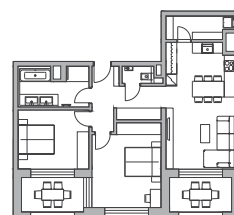

Výmera interiéru*
Výmera exteriéru
Celková výmera

81,60 m²
15,44 m²
97,04 m²

* vo výmere interiéru je započítaný sklad na podlaží 4,7 m²

- 5. 15B_E_02_MM
- 4. 12B_E_02_MM
- 3. 9B_E_02_MM
- 2. 6B_E_02_MM
- 1. 3B_E_02_MM

Klasik
Premium

Klasik
Premium

A 01 Klasik

A 02 Klasik

A 03 Klasik

E 01 Premium

E 02 Premium

E 03 Premium

E 01 Premium

E 02 Premium

E 03 Premium