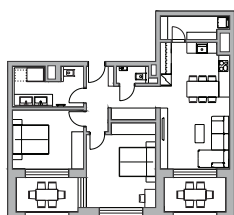

Výmera interiéru*
Výmera exteriéru
Celková výmera

81,60 m²
15,44 m²
97,04 m²

* vo výmere interiéru je započítaný sklad na podlaží 4,7 m²

- 5. 15B_E_02_MM
- 4. 12B_E_02_MM
- 3. 9B_E_02_MM
- 2. 6B_E_02_MM
- 1. 3B_E_02_MM

Klasik
Premium

Klasik
Premium

A 01 Klasik

A 02 Klasik

A 03 Klasik

E 01 Premium

E 02 Premium

E 03 Premium

E 01 Premium

E 02 Premium

E 03 Premium