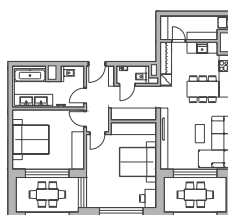

Výmera interiéru*
Výmera exteriéru
Celková výmera

81,60 m²
15,44 m²
97,04 m²

* vo výmere interiéru je započítaný sklad na podlaží 4,7 m²

- 5. 15B_E_02_MM
- 4. 12B_E_02_MM
- 3. 9B_E_02_MM
- 2. 6B_E_02_MM
- 1. 3B_E_02_MM

Klasik
Premium

Klasik
Premium

A 01 Klasik

A 02 Klasik

A 03 Klasik

E 01 Premium

E 02 Premium

E 03 Premium

E 01 Premium

E 02 Premium

E 03 Premium