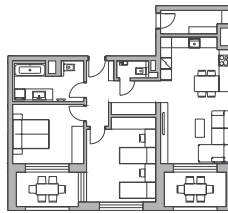

3 izbový byt
typu L

1.	Chodba	9,79 m ²
2.	Spáľňa	12,79 m ²
3.	Obývacia izba	17,37 m ²
4.	Kuchyňa	8,57 m ²
5.	Izba	17,94 m ²
6.	Kúpeľňa	8,71 m ²
7.	WC	1,73 m ²
8.	Lodžia I.	7,57 m ²
9.	Lodžia II.	7,87 m ²

Výmera interiéru*
Výmera exteriéru
Celková výmera

81,60 m²
15,44 m²
97,04 m²

* vo výmere interiéru je započítaný sklad na podlaží 4,7 m²

- 5. 15B_E_02_MM
- 4. 12B_E_02_MM
- 3. 9B_E_02_MM
- 2. 6B_E_02_MM
- 1. 3B_E_02_MM

Klasik
Premium

Klasik
Premium

A 01 Klasik

A 02 Klasik

A 03 Klasik

E 01 Premium

E 02 Premium

E 03 Premium