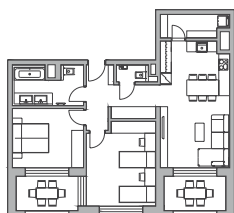

Výmera interiéru*
Výmera exteriéru
Celková výmera

81,60 m²
15,44 m²
97,04 m²

* vo výmere interiéru je započítaný sklad na podlaží 4,7 m²

- 5. 15B_E_02_MM
- 4. 12B_E_02_MM
- 3. 9B_E_02_MM
- 2. 6B_E_02_MM
- 1. 3B_E_02_MM

Klasik
Premium

Klasik
Premium

A 01 Klasik

A 02 Klasik

A 03 Klasik

E 01 Premium

E 02 Premium

E 03 Premium

E 01 Premium

E 02 Premium

E 03 Premium