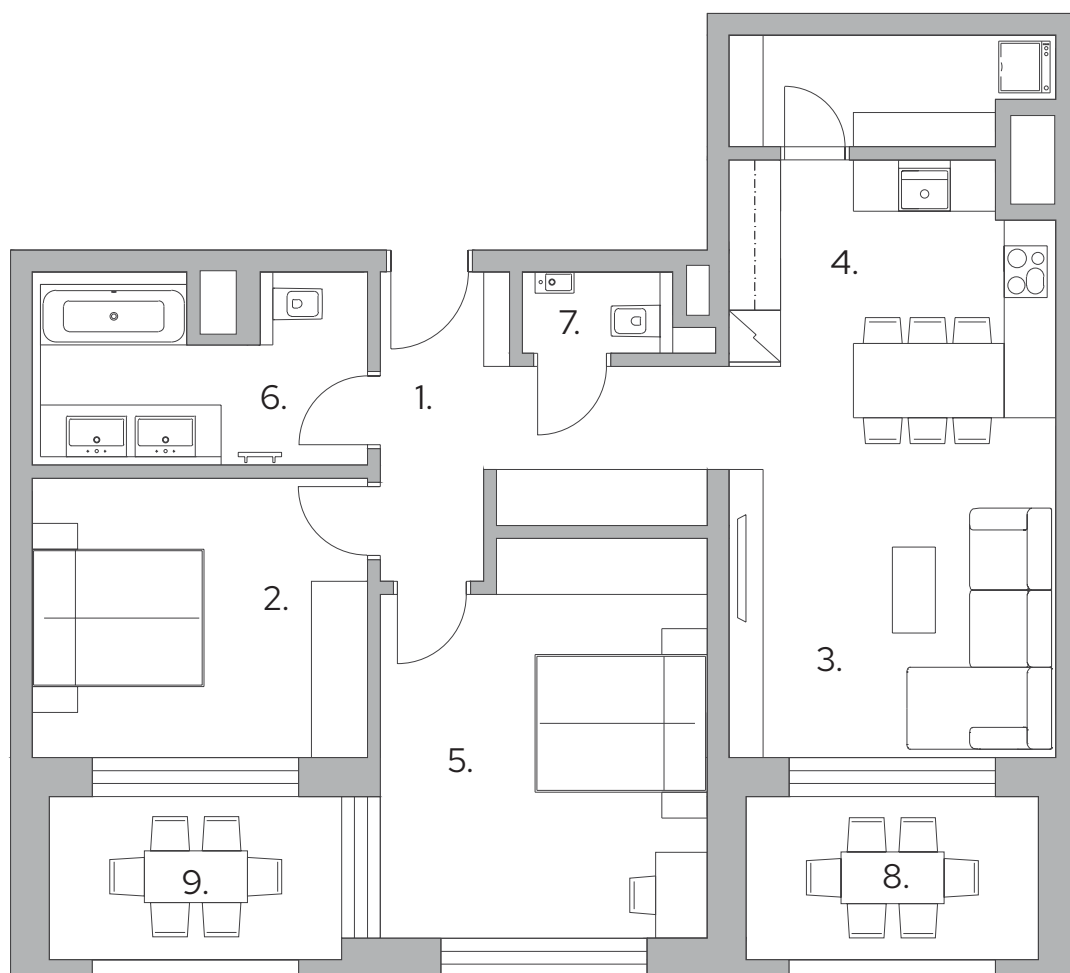

3 izbový byt
typu L

1.	Chodba	9,79 m ²
2.	Spáľňa	12,79 m ²
3.	Obývacia izba	17,37 m ²
4.	Kuchyňa	8,57 m ²
5.	Izba	17,94 m ²
6.	Kúpeľňa	8,71 m ²
7.	WC	1,73 m ²
8.	Lodžia I.	7,57 m ²
9.	Lodžia II.	7,87 m ²

Výmera interiéru*
Výmera exteriéru
Celková výmera

81,60 m²
15,44 m²
97,04 m²

* vo výmere interiéru je započítaný sklad na podlaží 4,7 m²

- 5. 15B_E_02_MM
- 4. 12B_E_02_MM
- 3. 9B_E_02_MM
- 2. 6B_E_02_MM
- 1. 3B_E_02_MM

Klasik
Premium

Klasik
Premium

A 01 Klasik

A 02 Klasik

A 03 Klasik

E 01 Premium

E 02 Premium

E 03 Premium

E 01 Premium

E 02 Premium

E 03 Premium