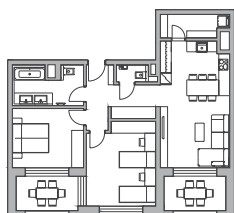

Výmera interiéru*
Výmera exteriéru
Celková výmera

81,60 m²
15,44 m²
97,04 m²

* vo výmere interiéru je započítaný sklad na podlaží 4,7 m²

- 5. 15B_E_01_MO
- 4. 12B_E_01_MO
- 3. 9B_E_01_MO
- 2. 6B_E_01_MO
- 1. 3B_E_01_MO

Klasik

Premium

Klasik
Premium

A 01 Klasik

A 02 Klasik

A 03 Klasik

E 01 Premium

E 02 Premium

E 03 Premium

E 01 Premium

E 02 Premium

E 03 Premium

www.bytyzicher.sk

Projekt skupiny

IPROM

Karta bytu má len informatívny charakter. Uvedené rozmery sú predbežné a nemusia sa zhodovať so skutočným vyhotovením bytu. Zakreslené zariadenie a vybavenie je len ilustračné a nie je súčasťou developerského štandardu bytu. Developer si vyhradzuje právo na zmeny údajov.