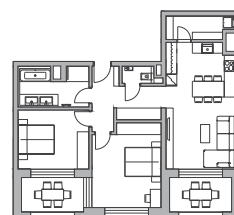

Výmera interiéru*
Výmera exteriéru
Celková výmera

81,60 m²
15,44 m²
97,04 m²

* vo výmere interiéru je započítaný sklad na podlaží 4,7 m²

- 5. 15B_E_01_MO
- 4. 12B_E_01_MO
- 3. 9B_E_01_MO
- 2. 6B_E_01_MO
- 1. 3B_E_01_MO

Klasik

Premium

Klasik
Premium

A 01 Klasik

A 02 Klasik

A 03 Klasik

E 01 Premium

E 02 Premium

E 03 Premium

E 01 Premium

E 02 Premium

E 03 Premium

www.bytyzicher.sk

Projekt skupiny

IPROM

Karta bytu má len informatívny charakter. Uvedené rozmery sú predbežné a nemusia sa zhodovať so skutočným vyhotovením bytu. Zakreslené zariadenie a vybavenie je len ilustračné a nie je súčasťou developerského štandardu bytu. Developer si vyhradzuje právo na zmeny údajov.