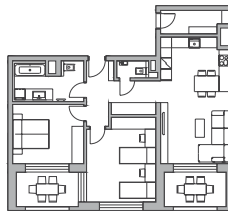

Výmera interiéru*
Výmera exteriéru
Celková výmera

81,60 m²
15,44 m²
97,04 m²

* vo výmere interiéru je započítaný sklad na podlaží 4,7 m²

- 5. 15B_E_01_MO
- 4. 12B_E_01_MO
- 3. 9B_E_01_MO
- 2. 6B_E_01_MO
- 1. 3B_E_01_MO

Klasik

Premium

Klasik
Premium

A 01 Klasik

A 02 Klasik

A 03 Klasik

E 01 Premium

E 02 Premium

E 03 Premium

E 01 Premium

E 02 Premium

E 03 Premium

www.bytyzicher.sk

Projekt skupiny

IPROM

Karta bytu má len informatívny charakter. Uvedené rozmery sú predbežné a nemusia sa zhodovať so skutočným vyhotovením bytu. Zakreslené zariadenie a vybavenie je len ilustračné a nie je súčasťou developerského štandardu bytu. Developer si vyhradzuje právo na zmeny údajov.