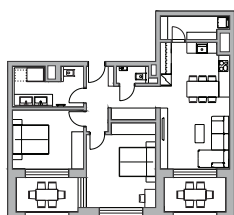

Výmera interiéru*
Výmera exteriéru
Celková výmera

81,60 m²
15,44 m²
97,04 m²

* vo výmere interiéru je započítaný sklad na podlaží 4,7 m²

- 5. 15B_E_01_MO
- 4. 12B_E_01_MO
- 3. 9B_E_01_MO
- 2. 6B_E_01_MO
- 1. 3B_E_01_MO

Klasik

Premium

Klasik
Premium

A 01 Klasik

A 02 Klasik

A 03 Klasik

E 01 Premium

E 02 Premium

E 03 Premium

E 01 Premium

E 02 Premium

E 03 Premium

www.bytyzicher.sk

Projekt skupiny

IPROM

Karta bytu má len informatívny charakter. Uvedené rozmery sú predbežné a nemusia sa zhodovať so skutočným vyhotovením bytu. Zakreslené zariadenie a vybavenie je len ilustračné a nie je súčasťou developerského štandardu bytu. Developer si vyhradzuje právo na zmeny údajov.