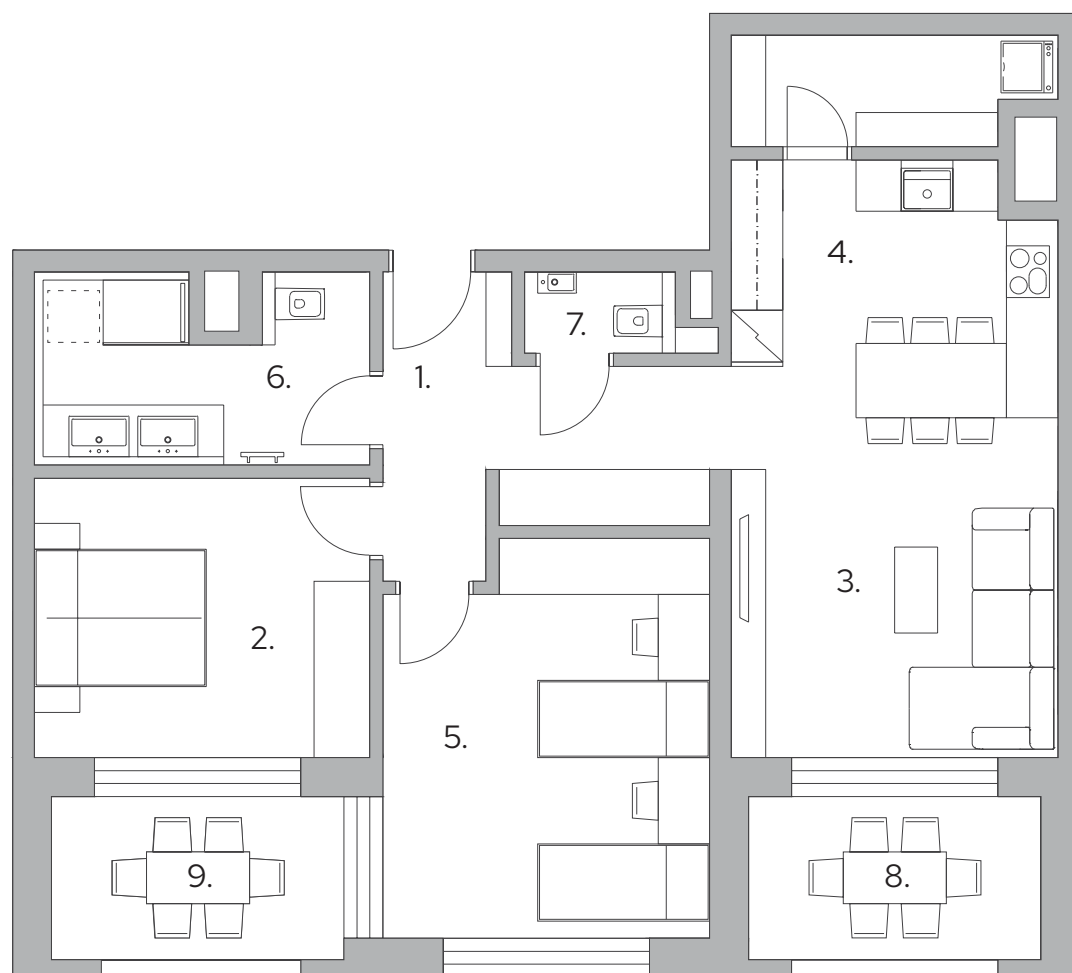

3 izbový byt
typu L

1.	Chodba	9,79 m ²
2.	Spálňa	12,79 m ²
3.	Obývacia izba	17,37 m ²
4.	Kuchyňa	8,57 m ²
5.	Izba	17,94 m ²
6.	Kúpeľňa	8,71 m ²
7.	WC	1,73 m ²
8.	Lodžia I.	7,57 m ²
9.	Lodžia II.	7,87 m ²

Výmera interiéru*
Výmera exteriéru
Celková výmera

81,60 m²
15,44 m²
97,04 m²

* vo výmere interiéru je započítaný sklad na podlaží 4,7 m²

- 5. 15B_E_01_MO
- 4. 12B_E_01_MO
- 3. 9B_E_01_MO
- 2. 6B_E_01_MO
- 1. 3B_E_01_MO

Klasik

Premium

Klasik
Premium

A 01 Klasik

A 02 Klasik

A 03 Klasik

E 01 Premium

E 02 Premium