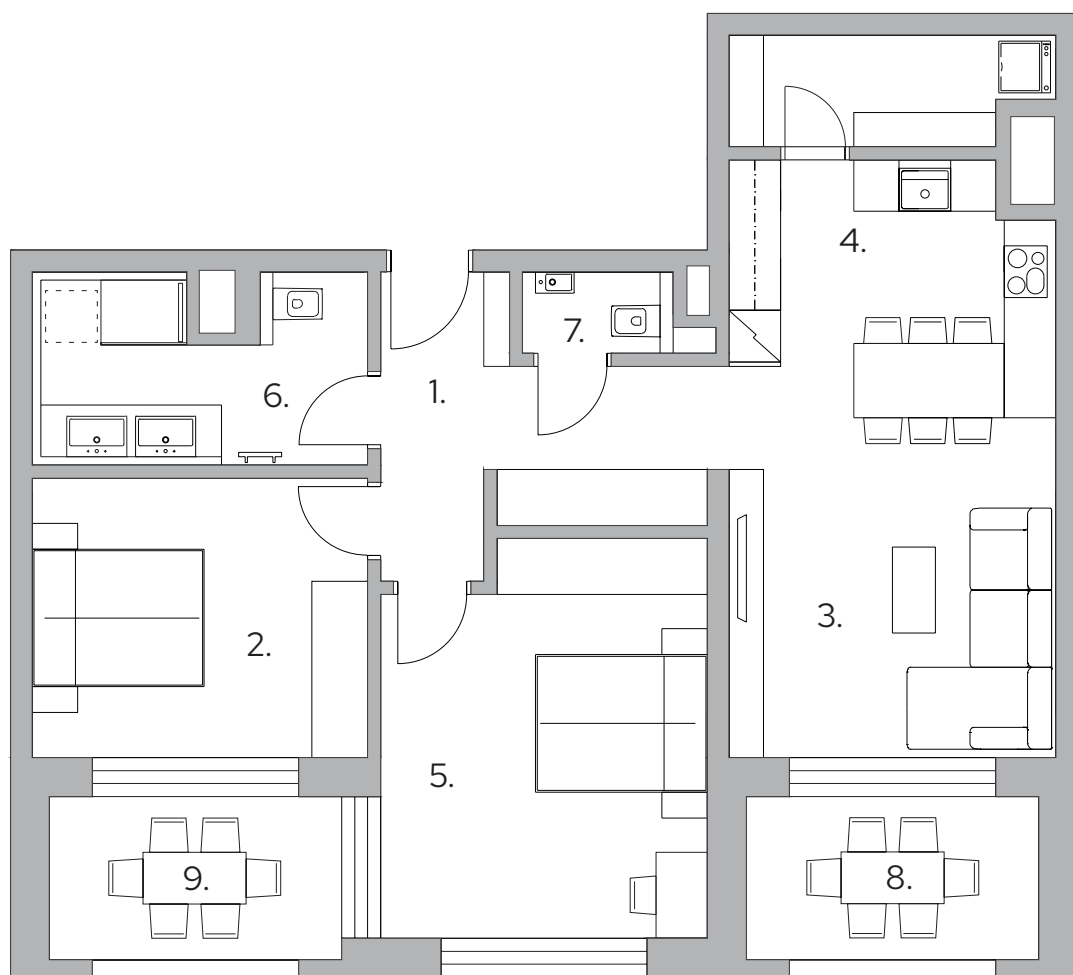

3 izbový byt
typu L

1.	Chodba	9,79 m ²
2.	Spálňa	12,79 m ²
3.	Obývacia izba	17,37 m ²
4.	Kuchyňa	8,57 m ²
5.	Izba	17,94 m ²
6.	Kúpeľňa	8,71 m ²
7.	WC	1,73 m ²
8.	Lodžia I.	7,57 m ²
9.	Lodžia II.	7,87 m ²

Výmera interiéru*

81,60 m²

Výmera exteriéru

15,44 m²

Celková výmera

97,04 m²

* vo výmere interiéru je započítaný sklad na podlaží 4,7 m²

- 5. 15B_E_01_MM
- 4. 12B_E_01_MM
- 3. 9B_E_01_MM
- 2. 6B_E_01_MM
- 1. 3B_E_01_MM

Klasik

Premium

Klasik
Premium

A 01 Klasik

A 02 Klasik

A 03 Klasik

E 01 Premium

E 02 Premium

E 03 Premium

E 01 Premium

E 02 Premium

E 03 Premium