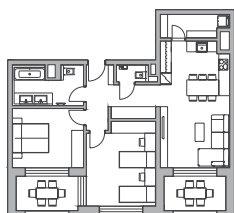

Výmera interiéru*

81,60 m²

Výmera exteriéru

15,44 m²

Celková výmera

97,04 m²

* vo výmere interiéru je započítaný sklad na podlaží 4,7 m²

- 5. 15B_E_01_MM
- 4. 12B_E_01_MM
- 3. 9B_E_01_MM
- 2. 6B_E_01_MM
- 1. 3B_E_01_MM

Klasik

Premium

Klasik
Premium

A 01 Klasik

A 02 Klasik

A 03 Klasik

E 01 Premium

E 02 Premium

E 03 Premium

E 01 Premium

E 02 Premium

E 03 Premium