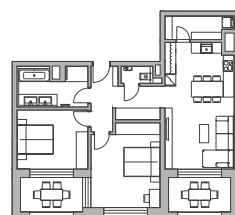

Výmera interiéru*

81,60 m²

Výmera exteriéru

15,44 m²

Celková výmera

97,04 m²

* vo výmere interiéru je započítaný sklad na podlaží 4,7 m²

- 5. 15B_E_01_MM
- 4. 12B_E_01_MM
- 3. 9B_E_01_MM
- 2. 6B_E_01_MM
- 1. 3B_E_01_MM

Klasik

Premium

Klasik
Premium

A 01 Klasik

A 02 Klasik

A 03 Klasik

E 01 Premium

E 02 Premium

E 03 Premium

E 01 Premium

E 02 Premium

E 03 Premium