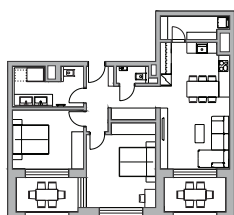

Výmera interiéru*

81,60 m²

Výmera exteriéru

15,44 m²

Celková výmera

97,04 m²

* vo výmere interiéru je započítaný sklad na podlaží 4,7 m²

- 5. 15B_E_01_MM
- 4. 12B_E_01_MM
- 3. 9B_E_01_MM
- 2. 6B_E_01_MM
- 1. 3B_E_01_MM

Klasik

Premium

Klasik
Premium

A 01 Klasik

A 02 Klasik

A 03 Klasik

E 01 Premium

E 02 Premium

E 03 Premium

E 01 Premium

E 02 Premium

E 03 Premium