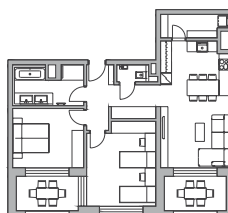

Výmera interiéru*

81,60 m²

Výmera exteriéru

15,44 m²

Celková výmera

97,04 m²

* vo výmere interiéru je započítaný sklad na podlaží 4,7 m²

5.	15B_A_03
4.	12B_A_03
3.	9B_A_03
2.	6B_A_03
1.	3B_A_03

Klasik

Premium

Klasik
Premium

A 01 Klasik

A 02 Klasik

A 03 Klasik

E 01 Premium

E 02 Premium

E 03 Premium

E 01 Premium

E 02 Premium

E 03 Premium