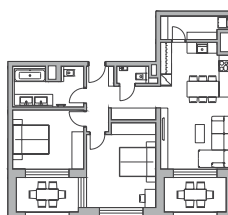

Výmera interiéru*

81,60 m²

Výmera exteriéru

15,44 m²

Celková výmera

97,04 m²

* vo výmere interiéru je započítaný sklad na podlaží 4,7 m²

5.	15B_A_03
4.	12B_A_03
3.	9B_A_03
2.	6B_A_03
1.	3B_A_03

Klasik

Premium

Klasik
Premium

A 01 Klasik

A 02 Klasik

A 03 Klasik

E 01 Premium

E 02 Premium

E 03 Premium

E 01 Premium

E 02 Premium

E 03 Premium