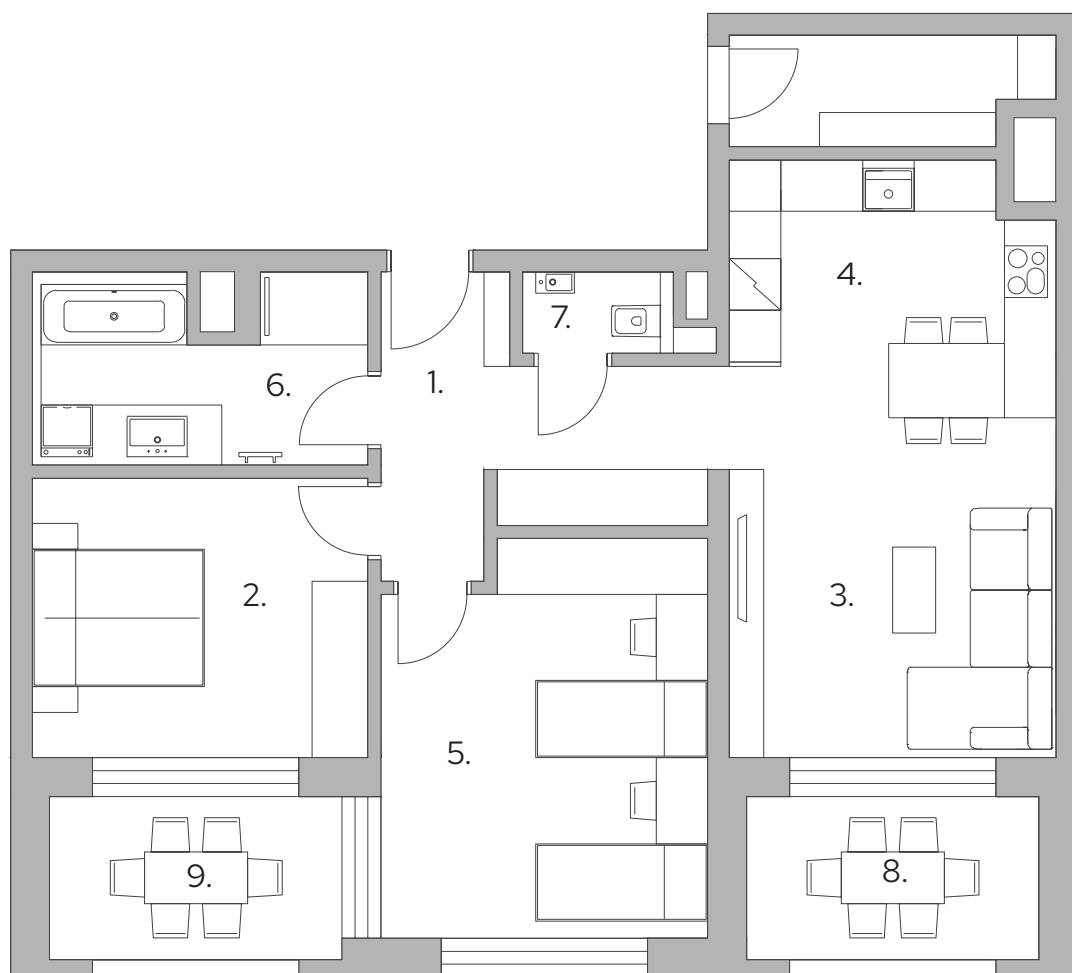

3 izbový byt
typu L

1.	Chodba	9,79 m ²
2.	Spáľňa	12,79 m ²
3.	Obývacia izba	17,37 m ²
4.	Kuchyňa	8,57 m ²
5.	Izba	17,94 m ²
6.	Kúpeľňa	8,71 m ²
7.	WC	1,73 m ²
8.	Lodžia I.	7,57 m ²
9.	Lodžia II.	7,87 m ²

Výmera interiéru*

81,60 m²

Výmera exteriéru

15,44 m²

Celková výmera

97,04 m²

* vo výmere interiéru je započítaný sklad na podlaží 4,7 m²

5.	15B_A_03
4.	12B_A_03
3.	9B_A_03
2.	6B_A_03
1.	3B_A_03

Klasik

Premium

Klasik
Premium

A 01 Klasik

A 02 Klasik

A 03 Klasik

E 01 Premium

E 02 Premium

E 03 Premium

E 01 Premium

E 02 Premium

E 03 Premium