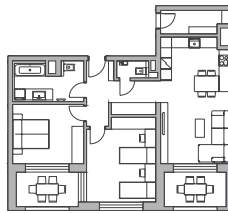

Výmera interiéru*

81,60 m²

Výmera exteriéru

15,44 m²

Celková výmera

97,04 m²

* vo výmere interiéru je započítaný sklad na podlaží 4,7 m²

5.	15B_A_03
4.	12B_A_03
3.	9B_A_03
2.	6B_A_03
1.	3B_A_03

Klasik

Premium

Klasik
Premium

A 01 Klasik

A 02 Klasik

A 03 Klasik

E 01 Premium

E 02 Premium

E 03 Premium

E 01 Premium

E 02 Premium

E 03 Premium