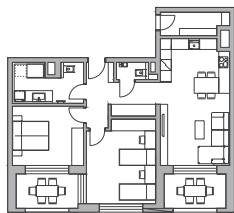

3 izbový byt
typu L

1.	Chodba	9,79 m ²
2.	Spáľňa	12,79 m ²
3.	Obývacia izba	17,37 m ²
4.	Kuchyňa	8,57 m ²
5.	Izba	17,94 m ²
6.	Kúpeľňa	8,71 m ²
7.	WC	1,73 m ²
8.	Lodžia I.	7,57 m ²
9.	Lodžia II.	7,87 m ²

Výmera interiéru*

81,60 m²

Výmera exteriéru

15,44 m²

Celková výmera

97,04 m²

* vo výmere interiéru je započítaný sklad na podlaží 4,7 m²

5.	15B_A_03
4.	12B_A_03
3.	9B_A_03
2.	6B_A_03
1.	3B_A_03

Klasik

Premium

Klasik
Premium

A 01 Klasik

A 02 Klasik

A 03 Klasik

E 01 Premium

E 02 Premium