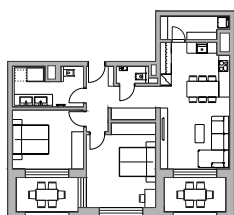

Výmera interiéru*

81,60 m²

Výmera exteriéru

15,44 m²

Celková výmera

97,04 m²

* vo výmere interiéru je započítaný sklad na podlaží 4,7 m²

5.	15B_A_03
4.	12B_A_03
3.	9B_A_03
2.	6B_A_03
1.	3B_A_03

Klasik

Premium

Klasik
Premium

A 01 Klasik

A 02 Klasik

A 03 Klasik

E 01 Premium

E 02 Premium

E 03 Premium

E 01 Premium

E 02 Premium

E 03 Premium