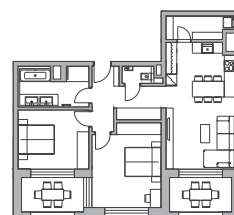

Výmera interiéru*

81,60 m²

Výmera exteriéru

15,44 m²

Celková výmera

97,04 m²

* vo výmere interiéru je započítaný sklad na podlaží 4,7 m²

5.	15B_A_03
4.	12B_A_03
3.	9B_A_03
2.	6B_A_03
1.	3B_A_03

Klasik

Premium

Klasik
Premium

A 01 Klasik

A 02 Klasik

A 03 Klasik

E 01 Premium

E 02 Premium

E 03 Premium

E 01 Premium

E 02 Premium

E 03 Premium