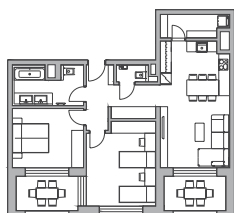

Výmera interiéru*

81,60 m²

Výmera exteriéru

15,44 m²

Celková výmera

97,04 m²

* vo výmere interiéru je započítaný sklad na podlaží 4,7 m²

5.	15B_A_03
4.	12B_A_03
3.	9B_A_03
2.	6B_A_03
1.	3B_A_03

Klasik

Premium

Klasik
Premium

A 01 Klasik

A 02 Klasik

A 03 Klasik

E 01 Premium

E 02 Premium

E 03 Premium

E 01 Premium

E 02 Premium

E 03 Premium