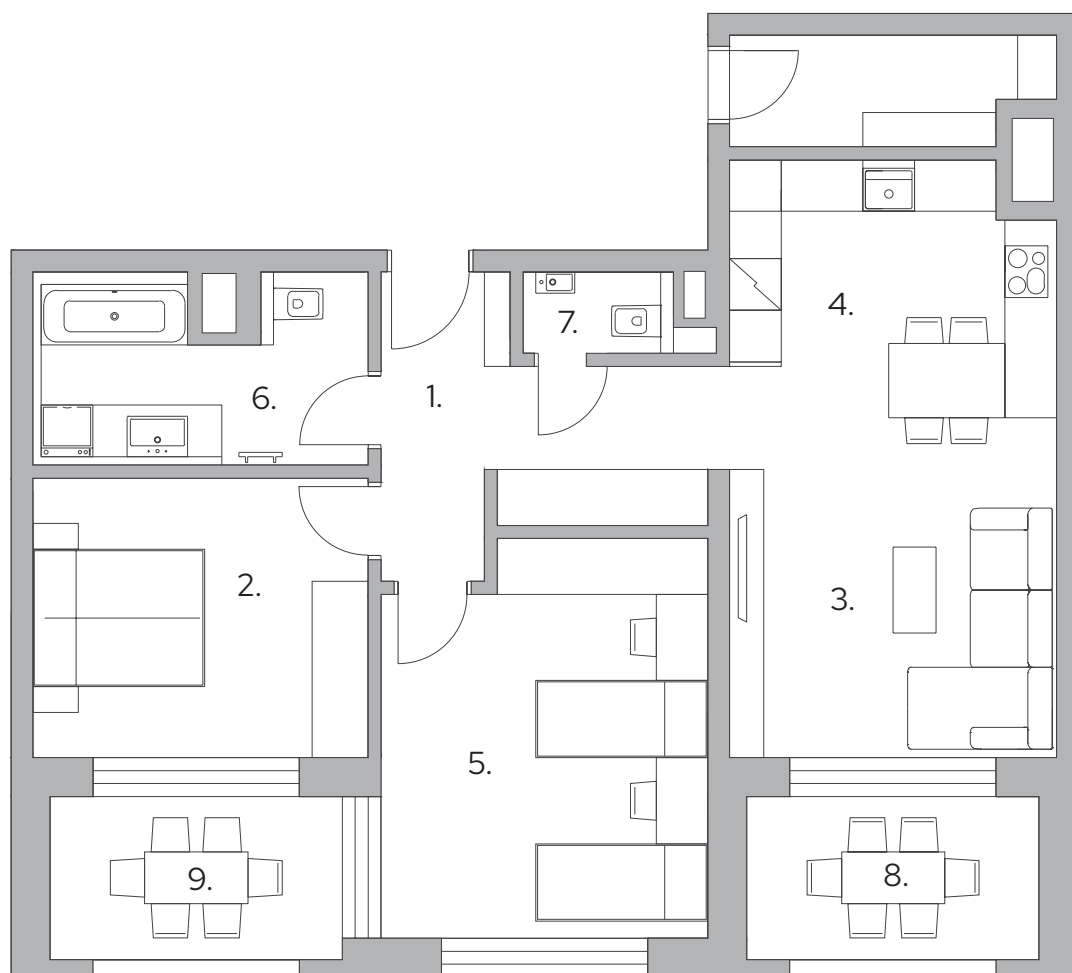

3 izbový byt
typu L

1.	Chodba	9,79 m ²
2.	Spáľňa	12,79 m ²
3.	Obývacia izba	17,37 m ²
4.	Kuchyňa	8,57 m ²
5.	Izba	17,94 m ²
6.	Kúpeľňa	8,71 m ²
7.	WC	1,73 m ²
8.	Lodžia I.	7,57 m ²
9.	Lodžia II.	7,87 m ²

Výmera interiéru*
Výmera exteriéru
Celková výmera

81,60 m²
15,44 m²
97,04 m²

* vo výmere interiéru je započítaný sklad na podlaží 4,7 m²

5.	15B_A_02
4.	12B_A_02
3.	9B_A_02
2.	6B_A_02
1.	3B_A_02

Klasik

Premium

www.bytyzicher.sk

Projekt skupiny

IPROM

Karta bytu má len informatívny charakter. Uvedené rozmery sú predbežné a nemusia sa zhodovať so skutočným vyhotovením bytu. Zakreslené zariadenie a vybavenie je len ilustračné a nie je súčasťou developerského štandardu bytu. Developer si vyhradzuje právo na zmeny údajov.

Klasik
Premium

A 01 Klasik

A 02 Klasik

A 03 Klasik

E 01 Premium

E 02 Premium

E 03 Premium

E 01 Premium