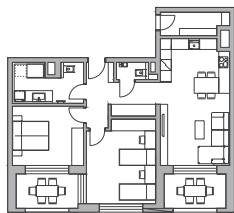

Klasik
Premium

A 01 Klasik