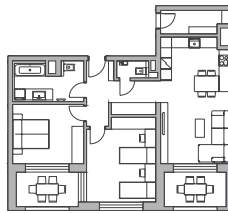

Výmera interiéru*
Výmera exteriéru
Celková výmera

81,60 m²
15,44 m²
97,04 m²

* vo výmere interiéru je započítaný sklad na podlaží 4,7 m²

5.	15B_A_02
4.	12B_A_02
3.	9B_A_02
2.	6B_A_02
1.	3B_A_02

Klasik

Premium

www.bytyzicher.sk

Projekt skupiny

IPROM

Karta bytu má len informatívny charakter. Uvedené rozmery sú predbežné a nemusia sa zhodovať so skutočným vyhotovením bytu. Zakreslené zariadenie a vybavenie je len ilustračné a nie je súčasťou developerského štandardu bytu. Developer si vyhradzuje právo na zmeny údajov.

Klasik
Premium

A 01 Klasik

A 02 Klasik

A 03 Klasik

E 01 Premium

E 02 Premium

E 03 Premium

E 01 Premium