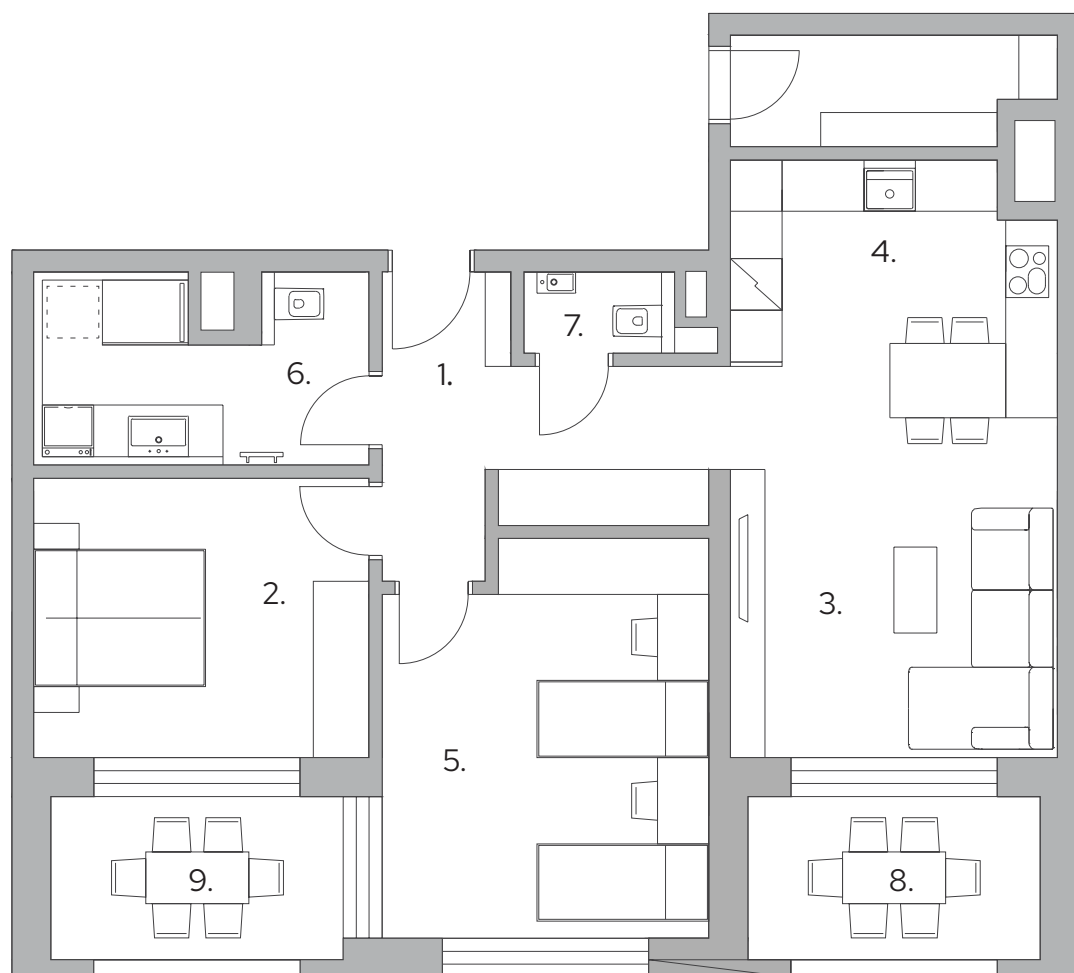

3 izbový byt
typu L

1.	Chodba	9,79 m ²
2.	Spálňa	12,79 m ²
3.	Obývacia izba	17,37 m ²
4.	Kuchyňa	8,57 m ²
5.	Izba	17,94 m ²
6.	Kúpeľňa	8,71 m ²
7.	WC	1,73 m ²
8.	Lodžia I.	7,57 m ²
9.	Lodžia II.	7,87 m ²

Výmera interiéru*

81,60 m²

Výmera exteriéru

15,44 m²

Celková výmera

97,04 m²

* vo výmere interiéru je započítaný sklad na podlaží 4,7 m²

5.	15B_A_01
4.	12B_A_01
3.	9B_A_01
2.	6B_A_01
1.	3B_A_01

Klasik

Premium

www.bytyzicher.sk

Projekt skupiny

IPROM

Karta bytu má len informatívny charakter. Uvedené rozmery sú predbežné a nemusia sa zhodovať so skutočným vyhotovením bytu. Zakreslené zariadenie a vybavenie je len ilustračné a nie je súčasťou developerského štandardu bytu. Developer si vyhradzuje právo na zmeny údajov.

Klasik
Premium

A 01 Klasik

A 02 Klasik

A 03 Klasik

E 01 Premium

E 02 Premium

E 03 Premium

E 01 Premium