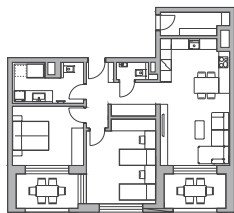

Výmera interiéru*

81,60 m²

Výmera exteriéru

15,44 m²

Celková výmera

97,04 m²

* vo výmere interiéru je započítaný sklad na podlaží 4,7 m²

5.	15B_A_01
4.	12B_A_01
3.	9B_A_01
2.	6B_A_01
1.	3B_A_01

Klasik

Premium

www.bytyzicher.sk

Projekt skupiny

IPROM

Karta bytu má len informatívny charakter. Uvedené rozmery sú predbežné a nemusia sa zhodovať so skutočným vyhotovením bytu. Zakreslené zariadenie a vybavenie je len ilustračné a nie je súčasťou developerského štandardu bytu. Developer si vyhradzuje právo na zmeny údajov.

Klasik
Premium

A 01 Klasik

A 02 Klasik

A 03 Klasik

E 01 Premium

E 02 Premium

E 03 Premium

E 01 Premium