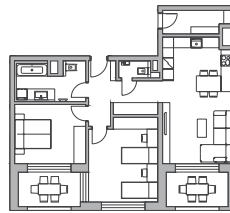

Výmera interiéru*

81,60 m²

Výmera exteriéru

15,44 m²

Celková výmera

97,04 m²

* vo výmere interiéru je započítaný sklad na podlaží 4,7 m²

5.	15B_A_01
4.	12B_A_01
3.	9B_A_01
2.	6B_A_01
1.	3B_A_01

Klasik

Premium

www.bytyzicher.sk

Projekt skupiny

IPROM

Karta bytu má len informatívny charakter. Uvedené rozmery sú predbežné a nemusia sa zhodovať so skutočným vyhotovením bytu. Zakreslené zariadenie a vybavenie je len ilustračné a nie je súčasťou developerského štandardu bytu. Developer si vyhradzuje právo na zmeny údajov.

Klasik
Premium

A 01 Klasik

A 02 Klasik

A 03 Klasik

E 01 Premium

E 02 Premium

E 03 Premium

E 01 Premium